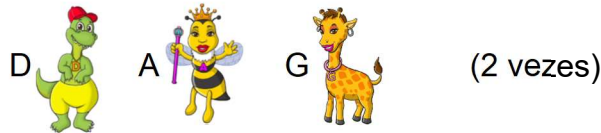

O Dinossauro Grande, Forte e Alto

Letra e música: "Tio Alê"

Acordes:

Introdução:

D

A

O dinossauro é divertido ele toca a nota ré

G

D

A

Pois sua cintura é muito grande e ele não consegue rebolar

D

A

O dinossauro para seguir o ritmo ele meche o seu pé

G

D

A

E vai soltando sua voz rouca, mostrando que sabe cantar

D

A

G

Ele é grande, forte e alto (4 vezes)

Solo:

D